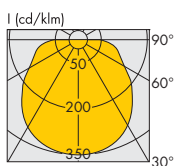

LEDLine (SMD)

Technische Merkmale

- SMDs werden konstantstromgeregelt
- Weitere Abstrahlwinkel (120°)
- Anschlussspannung: 24 V DC $\pm$ 1V

Elektrische Betriebsdaten

bei Umgebungstemperatur $t_a = 25\text{ °C}$

Typ	Bestell-Nr.	Farbe	Anzahl SMDs	Strom mA	Spannung DC* [V]	Leistung* W
LEDLine 420 (SMD)						
WU-M-225 W-48 cool white	525873	Kaltweiß	48	160	24	3,84
WU-M-225 W-48 warm white	526151	Warmweiß	48	160	24	3,84

* Die oben genannten Werte stellen aufgrund des komplexen Herstellungsprozesses der Module nur statistische Größen dar.
Die Werte entsprechen nicht notwendigerweise exakt den tatsächlichen Parametern jedes einzelnen Produktes, das von den typischen Angaben abweichen kann.

Optische Betriebsdaten

bei Umgebungstemperatur $t_a = 25\text{ °C}$

Typ	Bestell-Nr.	Farbe	Farbtemperatur* K	Typ. Lichtstrom** lm	Abstrahlwinkel* °
LEDLine 420 (SMD)					
WU-M-225 W-48 cool white	525873	Kaltweiß	4700	198	120
WU-M-225 W-48 warm white	526151	Warmweiß	2900	140	120

* Die oben genannten Werte stellen aufgrund des komplexen Herstellungsprozesses der Module nur statistische Größen dar.
Die Werte entsprechen nicht notwendigerweise exakt den tatsächlichen Parametern jedes einzelnen Produktes, das von den typischen Angaben abweichen kann.

Mindestbestellmengen: 54 Stück | geringere Mengen auf Anfrage, sofern ab Lager lieferbar.

Lichtverteilungskurven